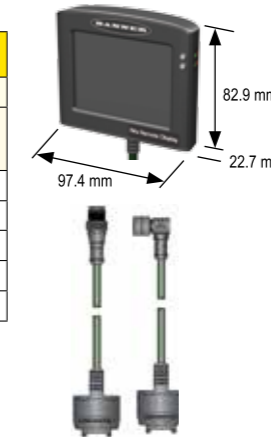

* iVu Gen2 Plus 시리즈에 한함

iVu2 TG 이미지 센서

- 단일 검사 내 다양한 틀 중복 적용 가능
- 30 가지 검사 설정 저장 가능
- 마스크 기능 지원**
- 이더넷 통신을 통한 인터페이스 출력*

* iVu Gen2 Plus 시리즈에 한함

** 에어리어 카운팅, 엣지 검사 틀에 적합

매치 (Match)

비율 및 회전 범위에 따라 설정 가능하며, 대상체의 패턴과 일치하는지 검사합니다.

에어리어 (Area)

검사 범위를 설정하여 사이즈와 형태에 따라 검사하며, 제품 유무와 사이즈 검사에 적합합니다.

블레미쉬 툴 (Blemish)

픽셀 단위의 설정이 가능하므로 미세한 제품의 흠집과 식음료 제품의 일부인 검사 용도에 적합합니다.

분류 (Sort)

10개의 이미지까지 티칭할 수 있고, 정렬 퍼센트를 조정 가능하므로 제품 분류에 사용됩니다.

액세서리

케이블

전원 및 I/O 케이블			
길이	8핀 유로 QD (iVu TG 시리즈용)		12핀 유로 QD (기타 시리즈용)
	일자형	앵글형	일자형
2 m	RKC 8T-2/S618	WKC 8T-2/S618	RKC 12T-2/S618
6 m	RKC 8T-6/S618	WKC 8T-6/S618	RKC 12T-6/S618
10 m	RKC 8T-10/S618	WKC 8T-10/S618	RKC 12T-10/S618

리모트 디스플레이

이더넷 케이블	
길이	RJ45 - 4핀 Pico QD 일자형
2.00 m	IVUC-E-406
5.00m	IVUC-E-415
9.00 m	IVUC-E-430
16.00 m	IVUC-E-450
23.00 m	IVUC-E-475

설명	모델	
	일자형	앵글형
3.5" 터치스크린	RDM35	
케이블 세트 (케이블, 스크린 거치대, 터치펜)		
1m	IVURDM-QDK-803	IVURDM-QDK-803RA
2m	IVURDM-QDK-806	IVURDM-QDK-806RA
5m	IVURDM-QDK-815	IVURDM-QDK-815RA
9m	IVURDM-QDK-830	IVURDM-QDK-830RA
16m	IVURDM-QDK-850	IVURDM-QDK-850RA