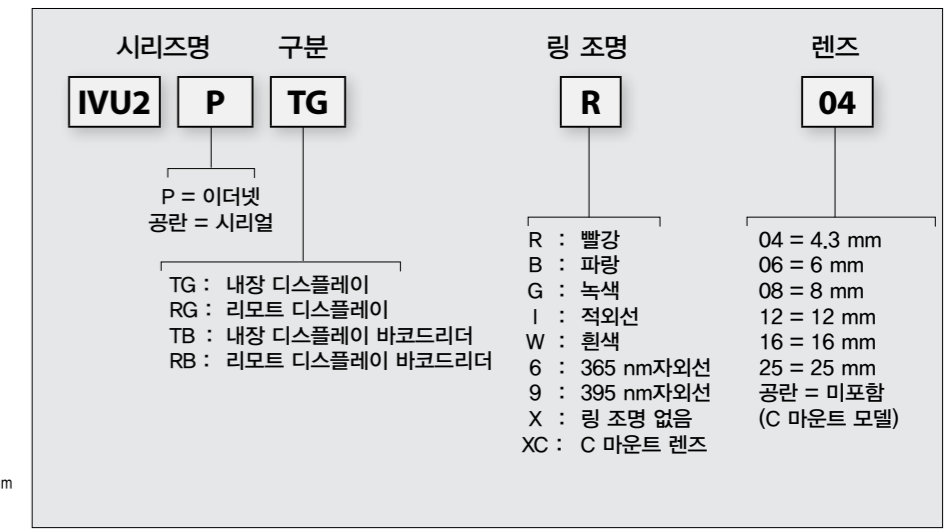

리모트 디스플레이

이더넷 케이블	
길이	RJ45 - 4핀 Pico QD 일자형
2.00 m	IVUC-E-406
5.00m	IVUC-E-415
9.00 m	IVUC-E-430
16.00 m	IVUC-E-450
23.00 m	IVUC-E-475

설명	모델	
	일자형	앵글형
3.5" 터치스크린	RDM35	
케이블 세트 (케이블, 스크린 거치대, 터치펜)		
1m	IVURDM-QDK-803	IVURDM-QDK-803RA
2m	IVURDM-QDK-806	IVURDM-QDK-806RA
5m	IVURDM-QDK-815	IVURDM-QDK-815RA
9m	IVURDM-QDK-830	IVURDM-QDK-830RA
16m	IVURDM-QDK-850	IVURDM-QDK-850RA

렌즈

iVu 렌즈		
사이즈	모델	
4.3 mm	LMF04	
6 mm	LMF06	
8 mm	LMF08	
12 mm	LMF12	
16 mm	LMF16	
25 mm	LMF25	

C 마운트 렌즈

(상세모델명: 문의)

iVu2 모델명

브라켓

iVu2 본체용				리모트 디스플레이용	
SMBIVURAL	SMBIVURAR	SMBIVUB	SMBIVUU	SMBRDM35	SMBKS

USB 메모리